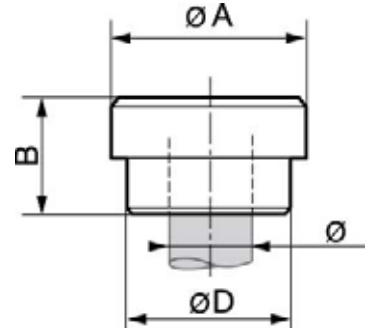

## COMPRESSION FITTINGS

Olive - RO O

60

Min. / Max temperature

-40 / 240 °C

Part number	Dim. A (mm)	Dim. B (mm)	Dim. D (mm)
RO O4	5.5	6	5
RO O6	8	7	7.5
RO O8	10	7	9.5
RO O10	13	10	12
RO O12	15	10	14